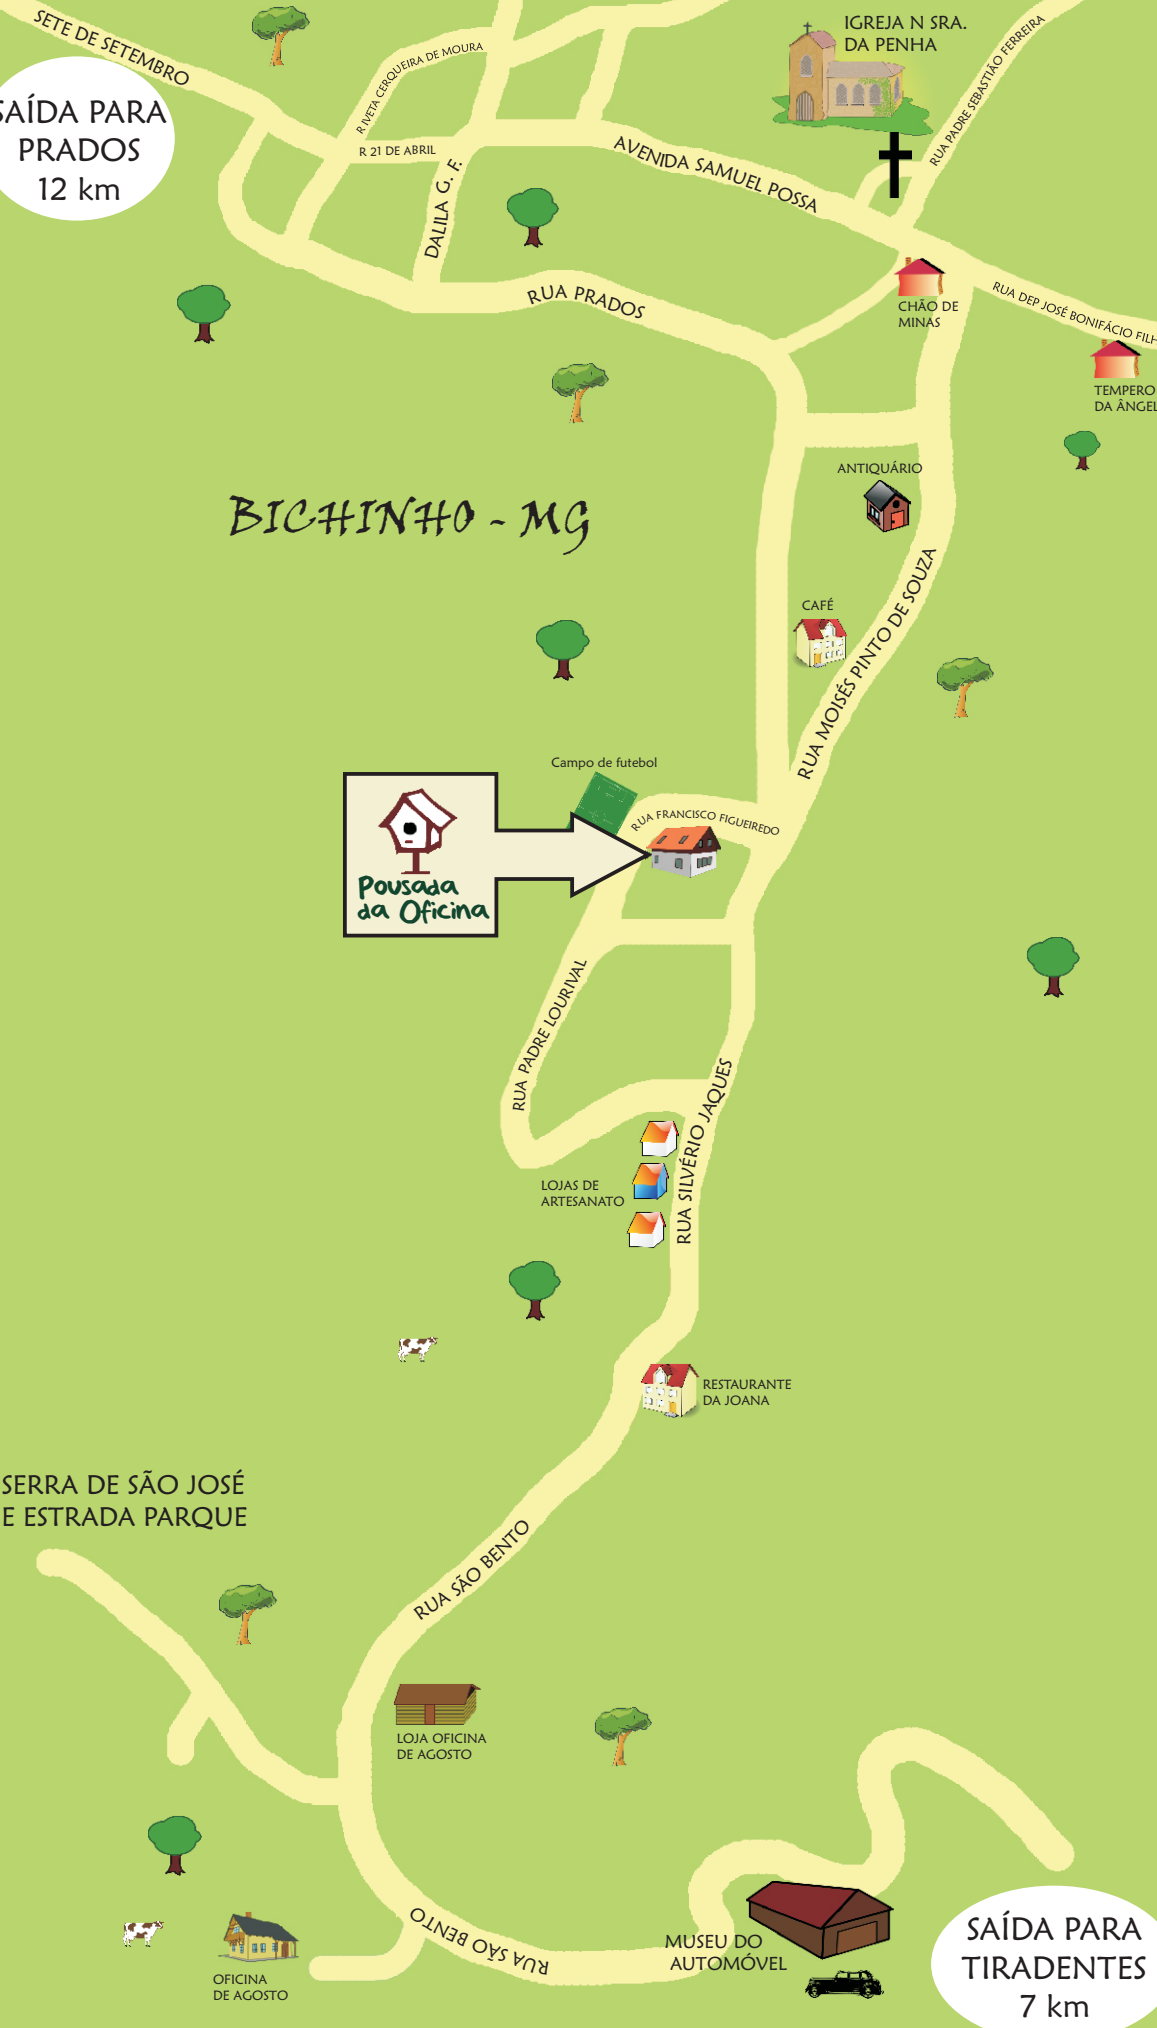

SAÍDA PARA PRADOS  
12 km

# BICHINHO - MG

  
**Pousada da Oficina**

Campo de futebol

RUA FRANCISCO FIGUEIREDO

RUA PADRE LOURNIVAL

LOJAS DE ARTESANATO

RUA SILVÉRIO JAQUES

RESTAURANTE DA JOANA

RUA SÃO BENTO

LOJA OFICINA DE AGOSTO

RUA SÃO BENTO

MUSEU DO AUTOMÓVEL

SAÍDA PARA TIRADENTES  
7 km

SERRA DE SÃO JOSÉ  
E ESTRADA PARQUE

OFICINA DE AGOSTO